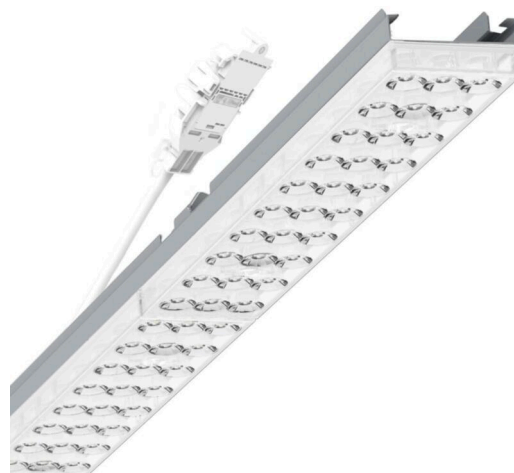

прибородержатель переменный - Individual.Lens.Optic - прямой свет, узко- и широконаправленный - без видимых стыков

Ламподержатель из оцинкованного стального профиля, поверхность покрыта лаком на полиэфирной смоле. Крепление без инструментов с нажимными затворами, встроенными в конструкцию, обеспечивают защиту от кражи и взлома. В несущей трековой шине позиционируется по-разному. Цвет корпуса серебристый/ белый алюминий RAL 9006; Прямой узко и широко направленный свет, распространяющийся через линзу «Individual.Lens.Optic» из пластика ПММА. Оптика отдельных линз делает сборку и установку предельно удобными, плоскость легко чистится. Тройные ряды из отдельных линз и лампо-/прибородержатели, идеально согласованные между собой, обеспечивают цельный вид без стыков и неравномерностей. Подключение к электросети через присоединительный провод длиной 1 м для свободного позиционирования ламподержателя в световой полосе и 5-полюсную втычную деталь для быстрой сборки со свободным выбором фаз. Сменные блоки, позволяющие легко модернизировать освещение, существенно продлевают срок службы всей осветительной установки.

DEEP-LINK

<https://www.regiolux.de/ru/article/19435006105>

Ссылка	LED 8000lm 830
ηLB	100 %
Φ ↓/↑	98 % / 2 %
UGR поп./вдоль	18.7 / 18.8

Механика

цвет корпуса	серебристый/ белый алюминий RAL 9006
размеры (LxWxH/DxH)	1531mm x 55mm x 37mm
вес (нетто)	2kg
Вид монтажа	сборка трековых систем, световая структура

размеры

L	1531 mm	Длина
В	55 mm	Ширина
Н	37 mm	Высота